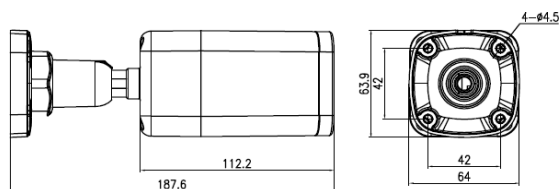

イーグルアイDB10は超低照度対応 4MPの屋内/屋外用カメラです。IP67を取得し、さまざまな場所でご利用いただけます。

このカメラはイーグルアイクラウドVMSと安全に連携するように設定されています。

特徴

- ・ 4MP
- ・ 屋内/屋外 防水ミニバレット型
- ・ 耐久性の高いアルミニウム筐体、IP67
- ・ 固定レンズ、2.8mm
- ・ ワイドダイナミックレンジ、ウルトラローライトカラー
- ・ ナイトビジョンスマートIR、IR LED、最大30m
- ・ クアッドRTSPストリーム

カメラ

画素数	4 MP
解像度	2592×1520/2560×1440/2304×1296/ 1920×1080/1280×720 @25/30fps
レンズ	2.8mm
暗視	スマートIR LEDs, 最大30m (98ft)
視野	100°
ダイナミックレンジ	WDR (120dB)、HLC/BLC
デジタルノイズ低減	2D/3D DNR、デフォグ
デジタルブレ補正	自動
導入例	小規模屋内スペース：在庫倉庫、ロビー、廊下、エレベーター、ITルーム、倉庫、エントランス、オフィス、会議室
イメージセンサー	1/2.8" プログレッシブスキャンCMOS
絞り	固定
シャッタースピード	1/5s ~ 1/20000s
最低照度	カラー 0.05 Lux; IRオン0 Lux

インターフェース

イーサネット	防水RJ-45 10/100Base-T
オーディオ	なし
BNC出力	内蔵コンポジット出力

特徴/電源

電源	DC 12V/PoE (IEEE 802.3af)
電力消費量	3.5W IRオフ, 8W IRオン
動作温度	-30℃ ~ +50℃ (-22°F ~ 122°F)
動作湿度	0% - 90% RH
規格	IP67
認証	CE/FCC
サイズ	Φ 194.4 x 64 x 64mm (7.65 x 2.52 x 2.52in)
重量	600g (21.16oz)
筐体	アルミニウム