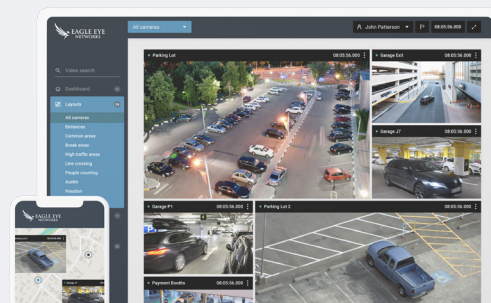

Camera Direct Complete

De betaalbare direct-to-cloud bewakingsoplossing van Eagle Eye Networks

Toepassingen voor Camera Direct Complete

Bedrijven die op zoek zijn naar kosteneffectieve bewaking met 1-4 camera's per locatie.

Afgelegen, onbemande locaties of een locatie met beperkte ruimte.

Bedrijven die op zoek zijn naar goedkope alternatieven omdat ze zich zorgen maken over CapEx of hardwarekosten.

Een Eagle Eye-gebruiker die één camera moet toevoegen aan een bestaand systeem.

Snelle installaties door minder apparatuur ter plaatse.

Direct-to-cloud camerabeveiliging

Deze eenvoudige oplossing is ideaal voor bedrijven met meerdere locaties die slechts een paar camera's op elke locatie nodig hebben en waar de investering vooraf een belangrijke factor in de beslissing is. Voeg eenvoudig camera's die Camera Direct Complete ondersteunen toe aan het Eagle Eye Cloud VMS zonder dat er een Bridge of extra hardware nodig is. Maak gebruik van de voordelen van het bekroonde Eagle Eye Cloud VMS, waaronder:

- **Veilige cloudopslag**
Video's worden gecodeerd en redundant opgeslagen in de cloud voor veilige en gemakkelijke toegang.
- **Automatisch bijwerken**
True Cloud-systemen zoals Eagle Eye Networks worden continu bijgewerkt via de cloudverbinding.
- **Toegang op afstand**
Camera Direct biedt een live full resolution stream van live en opgenomen video voor directe toegang vanaf elke plek in de wereld.
- **Cloudbeheer**
Werk de resolutie van uw camera's, retentie en meer op elk moment bij.
- **Kunstmatige intelligentie**
Vind snel gebeurtenissen met personen of voertuigen met cloudgebaseerde AI-functies zoals Smart Video Search en Smart Layouts.
- **Bewegingsdetectie**
Configureer en ontvang bewegingsdetectiegebeurtenissen op live en opgenomen video.
- **Meldingen**
Ontvang meldingen als er beweging wordt gedetecteerd of als een camera offline gaat.