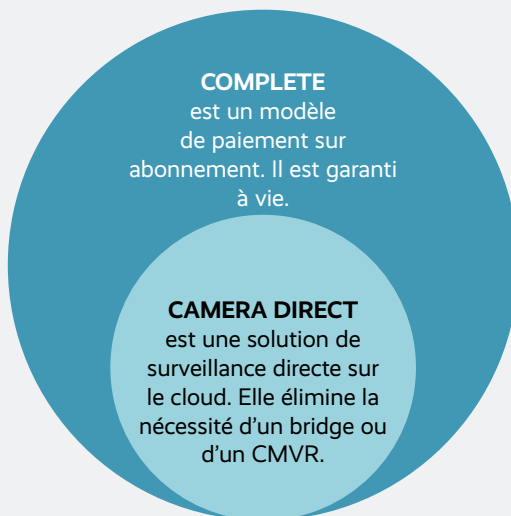

Camera Direct Complete

Camera Direct Complete est un service d'abonnement où le client paie pour les caméras dans le cadre de son abonnement au système de vidéosurveillance (VMS) sans avoir à acheter de matériel.

Outre la suppression du bridge, cette formule permet de réduire l'investissement initial tout en offrant un certain nombre d'autres avantages.