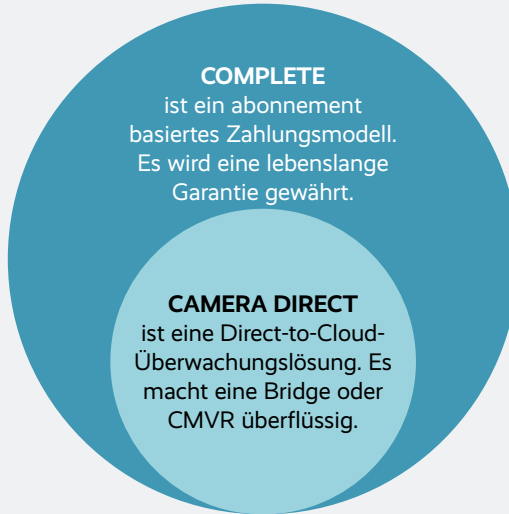

Camera Direct Complete

Camera Direct Complete ist ein abonnement basiertes Preismodell, bei dem der Kunde die Kameras als Teil seines VMS-Abonnements bezahlt – es ist keine Anschaffung von Geräten erforderlich.

Die Preisgestaltung für Abonnement-Kameras reduziert neben dem Wegfall der Bridge die Anfangsinvestitionen und bietet eine Reihe weiterer Vorteile.