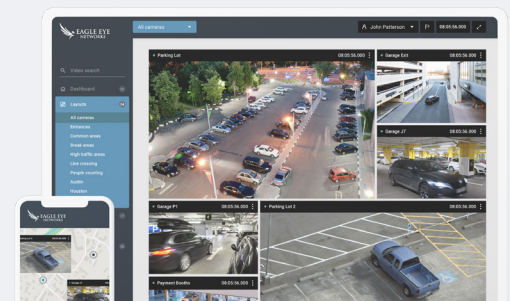

Diese einfache Lösung ist ideal für Unternehmen mit mehreren Standorten, die nur wenige Kameras an jedem Standort benötigen und bei denen die Vorab-Investition ein wichtiger Faktor bei der Entscheidung ist. Fügen Sie dem Eagle Eye Cloud VMS ganz einfach Kameras hinzu, die Camera Direct Complete unterstützen, ohne dass eine Bridge oder zusätzliche Hardware erforderlich ist. Nutzen Sie die Vorteile des preisgekrönten Eagle Eye Cloud VMS, darunter:

- **Sicherer Cloud-Speicher**
  Die Videos werden verschlüsselt und redundant in der Cloud gespeichert, um einen sicheren und einfachen Zugriff zu ermöglichen.
- **Künstliche Intelligenz**
  Finden Sie schnell Personen oder Fahrzeuge mit Cloud-basierten KI-Funktionen wie Smart Video Search und Smart Layouts.
- **Automatische Aktualisierung**
  Echte Cloud-Systeme wie Eagle Eye Networks werden über die Cloud-Verbindung kontinuierlich aktualisiert.
- **Bewegungserkennung**
  Konfigurieren und erhalten Sie Bewegungserkennungen auf Live- und aufgezeichneten Videos.
- **Fernzugriff**
  Camera Direct bietet einen Live-Stream von Live- und aufgezeichneten Videos in voller Auflösung für den sofortigen Zugriff von überall auf der Welt.
- **Benachrichtigungen**
  Lassen Sie sich benachrichtigen, wenn eine Bewegung erkannt wird oder eine Kamera offline geht.
- **Cloud-Management**
  Aktualisieren Sie jederzeit die Auflösung Ihrer Kameras, die Speicherung und vieles mehr.