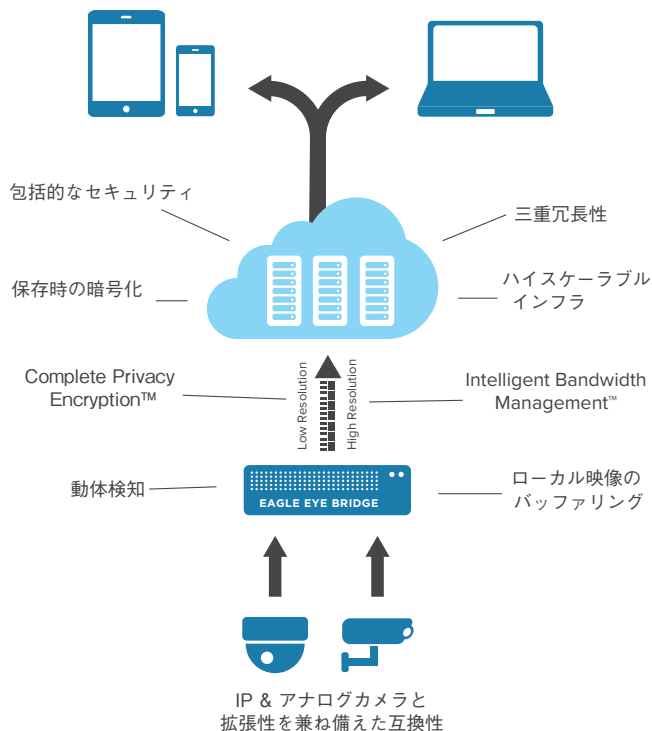

iOSとAndroidアプリで完全に動作し、ライブ映像、記録映像へアクセスすることができるだけでなく、システムのインストール、設定、管理が行えます。

クラウド映像監視とは?

イーグルアイネットワークスは、クラウドベースの映像監視システムをご提供しています。Eagle Eye Bridgeはオンサイト環境に設置し、ローカル環境のカメラと記録映像へ接続し、イーグルアイクラウドデータセンターへ映像とメタデータを同期する役割を担います。Bridgeは堅牢でセキュアなアプライアンスで、インターネットへ高い解像度の映像を送信するために設計されています。

www.EagleEyeNetworks.com/cameras

管理の手間を削減

イーグルアイクラウドのソフトウェアならびに、Eagle Eye Bridgeのファームウェアはすべてイーグルアイネットワークスによって管理・更新されます。ハードウェアは、不具合が生じた場合、イーグルアイネットワークスが責任を持って交換いたします。

セキュリティをシンプルに

Eagle Eye Complete Privacy Encryption™によって、映像の転送中ならびに保存中は完全に暗号化されています。Eagle Eye Bridgeはインターネット向けのポートがないため、他のシステムで一般的に発見されるセキュリティ脆弱性やルータ・ファイアウォールの設定変更は必要ありません。

320
420
520
620
820

Eagle Eye Cloud Managed Video Recorder (CMVR) は、クラウド管理システムを利用しながら、ローカル環境で映像を記録する機能を有します。Eagle Eye CMVRは、クラウドで映像を保存するオプションも有しています。

記録に関する機能

- ・ 転送時・保存時の映像の暗号化
- ・ 100%クラウド管理
- ・ Intelligent Bandwidth Managementによるローカルバッファ
- ・ 720ピクセル & 1080ピクセルのカメラのフルフレームレート
- ・ オーディオ記録 (オプション)

WEBインタフェースとモバイル機能

- ・ ネイティブ iOS と Androd
- ・ ライブ・記録映像の監視
- ・ 汎用的なブラウザと互換
- ・ 動体検知とアラート
- ・ マップ&フロアプランの表示

システム管理

- ・ 100%ブラウザベースでソフトウェア不要
- ・ きめ細かいユーザ権限
- ・ マルチサイトのサポート
- ・ 映像のポイント共有
- ・ 中央管理

CMVRの機能

ネットワーク機能