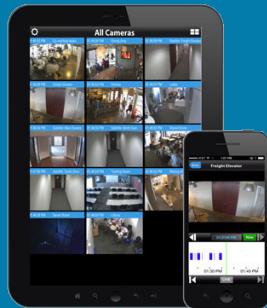

Eagle Eye CMVR

CLOUD-BASED VIDEO SURVEILLANCE

EAGLE EYE Cloud VMSとは?

Eagle Eye Cloud VMSは、クラウド映像監視ソリューションで、シンプルで導入や管理が容易なエンドツーエンド向けの映像監視システムです。Windows、Mac、Linuxで汎用的なブラウザをサポートし、プラグイン不要でご利用いただけます。

モバイルで完全管理

iOSとAndroidアプリで完全に動作し、ライブ映像、記録映像へアクセスすることができるだけでなく、システムのインストール、設定、管理が行えます。

クラウド映像監視とは?

イーグルアイネットワークスは、クラウドベースの映像監視システムをご提供しています。Eagle Eye Bridgeはオンサイト環境に設置し、ローカル環境のカメラと記録映像へ接続し、イーグルアイクラウドデータセンターへ映像とメタデータを同期する役割を担います。Bridgeは堅牢でセキュアなアプライアンスで、インターネットへ高い解像度の映像を送信するために設計されています。